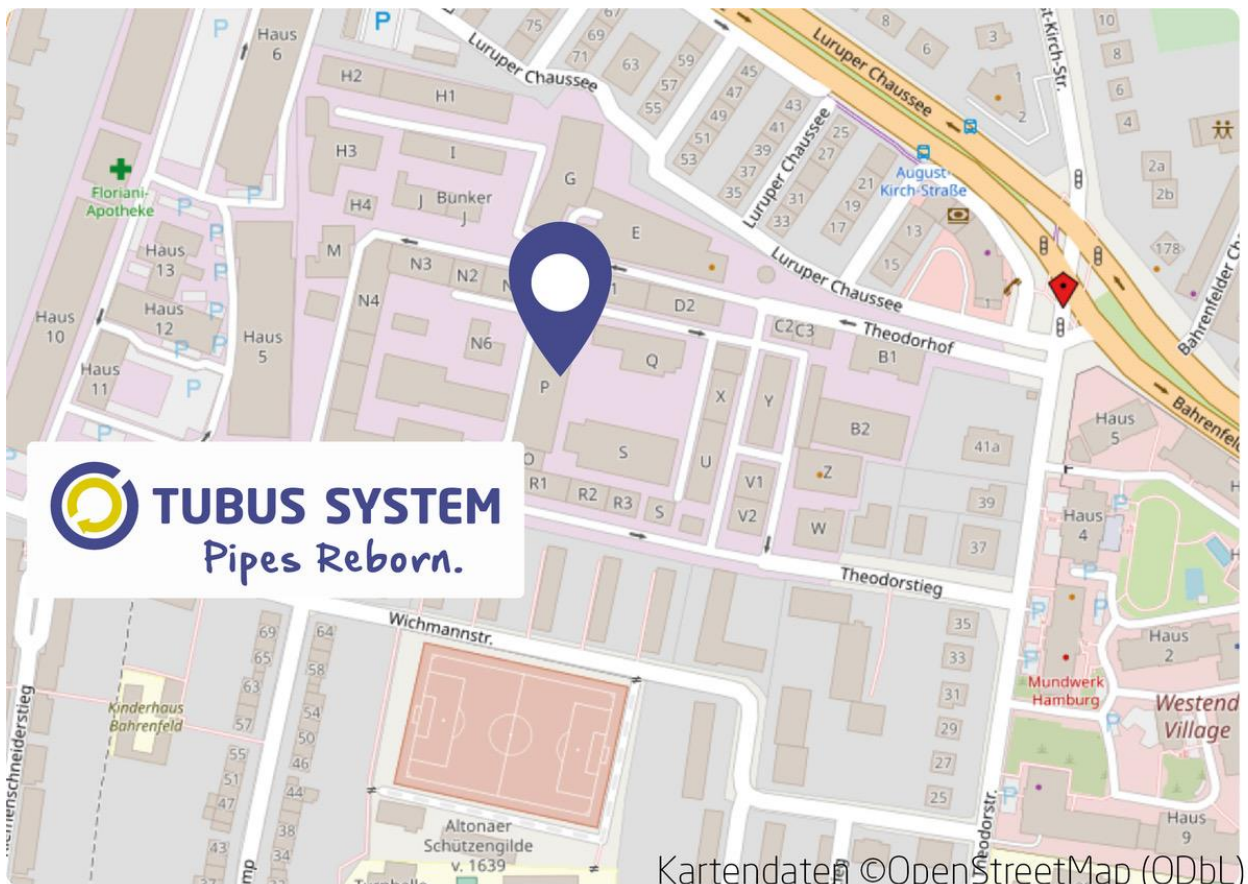

**Tubus System GmbH - Region Nord**

Theodorstraße 41, Haus P

22761 Hamburg

Telefon: 040 696 3853 11

Email: [info@tubusystem.de](mailto:info@tubusystem.de)

**Mit dem Auto:**

Von der A7 kommend erreichen Sie uns über die Ausfahrt 28 Hamburg-Bahrenfeld. Dann die B 431 in Richtung Osdorfer Weg nehmen und direkt vor der ESSO Tankstelle in die Theodorstraße abbiegen. Das Büro befindet sich am unteren Ende der Theodorstraße, links in den Theodorhof im Haus P.

Bitte beachten Sie, dass nur begrenzt Parkplätze zur Verfügung stehen.

**Mit der Bahn:**

Über den Hamburger Hauptbahnhof fahren Sie mit der S1 zur Haltestelle Holstenstraße (15 min), dann per Buslinie 3 bis August-Kirch-Straße (10 min). Nach 5 min Fußweg erreichen Sie unser Büro.